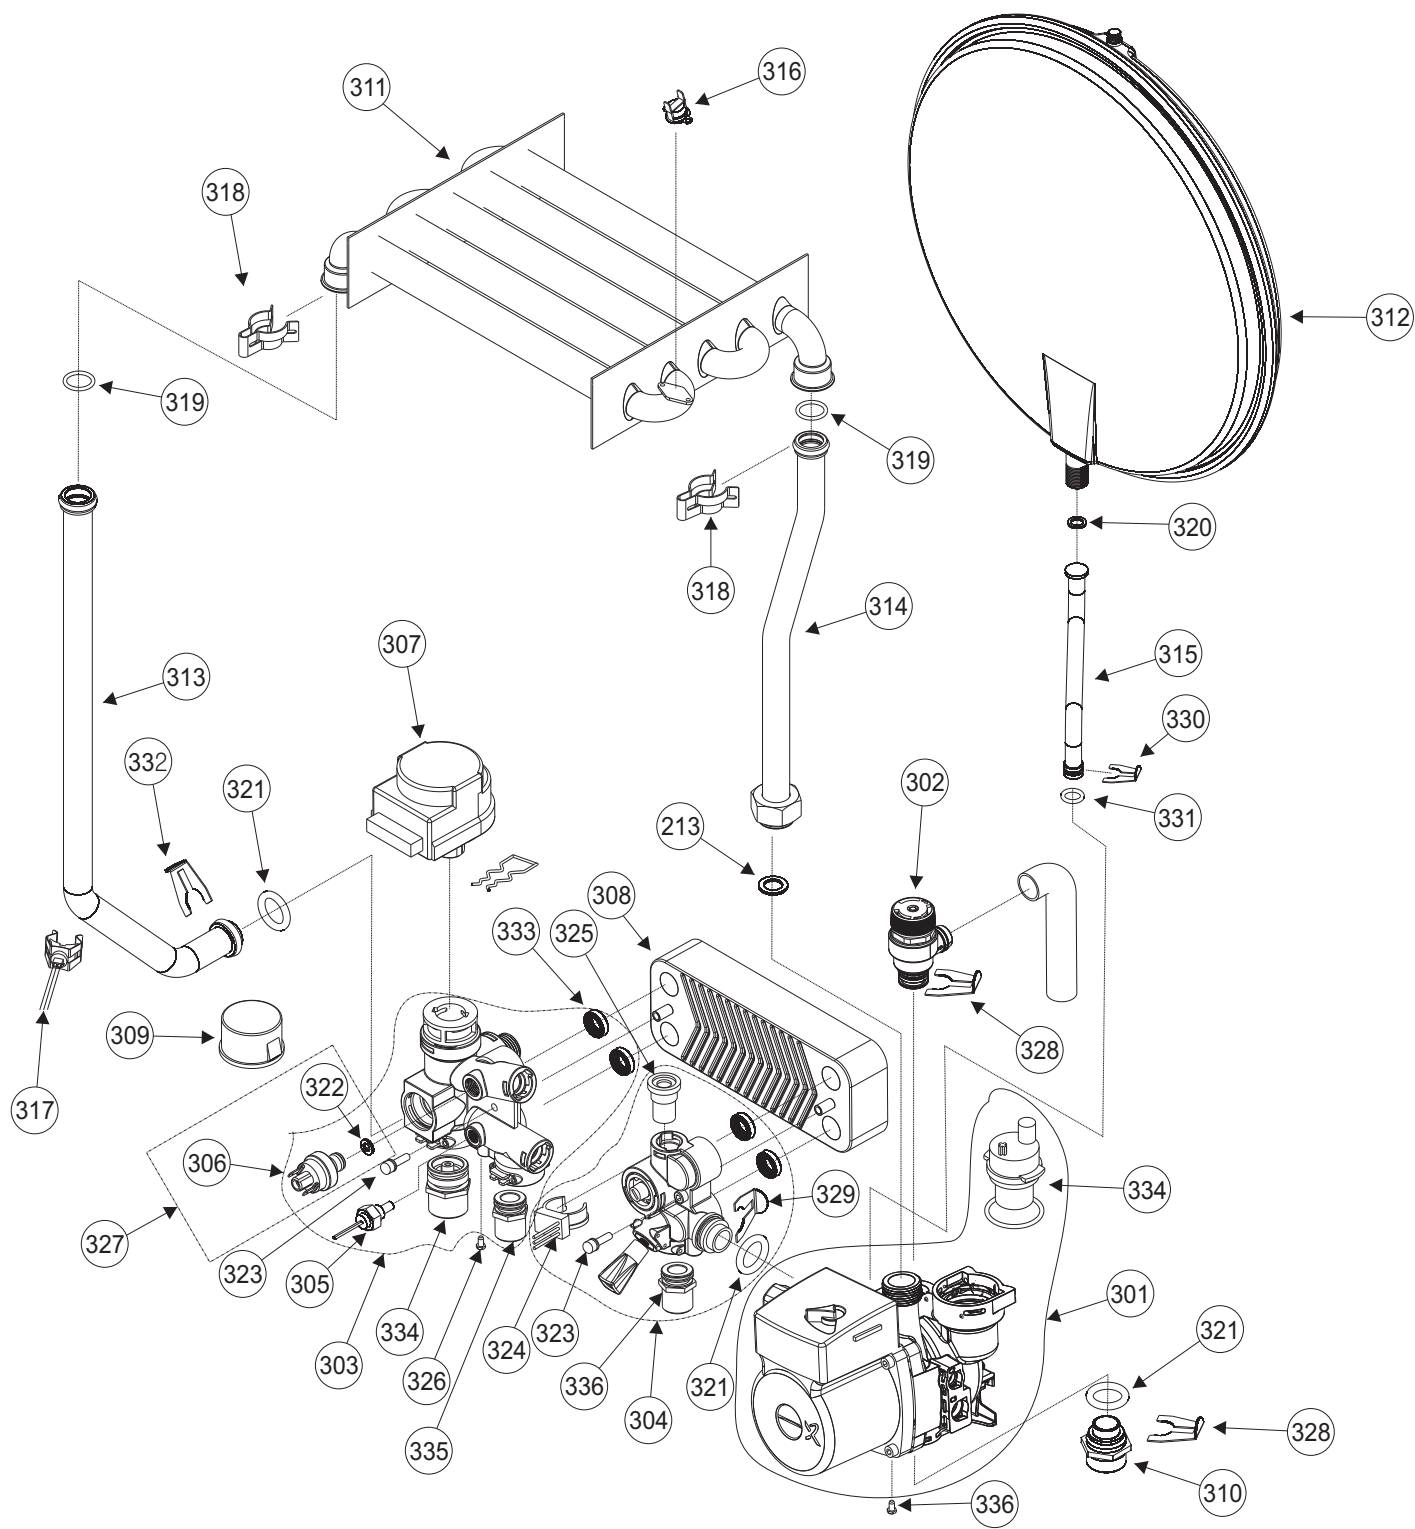

Номер	Код	Наименование	Применимые модели
325	53041086	Датчик протока ГВС (турбинка) (8L)	E10
	53041087	Датчик протока ГВС (турбинка) (10L)	E12-25
	3041107	Датчик протока ГВС (турбинка)(12L)	E30
	3041108	Датчик протока ГВС (турбинка)(14L)	E35
326	3100305	Саморез(М6Х8)	E
327	2052074S	Датчик давления воды в сборе	E
328	53012244	Фиксирующая клипса P18	E
	3012727	Комплект фиксирующих клипс P18 (100шт.)	E
329	53012245	Фиксирующая клипса P21	E
	3012728	Комплект фиксирующих клипс P21 (100шт.)	E
330	53012246	Фиксирующая клипса P10	E
	3012729	Комплект фиксирующих клипс P10 (100шт.)	E

Номер	Код	Наименование	Применимые модели
331	53080482	Уплотнительное кольцо P7.59X2.62	E
	3080541	Комплект уплотнительных колец P7.59X2.62 (100 шт.)	E
332	53012241	Фиксирующая клипса P18	E
	3012730	Комплект клипс P18 (100 шт.)	E
333	3080523	Уплотнительные кольца ТО ГВС	E
	3080542	Комплект колец ГВС (100 шт.)	E
334	3030532S	Ниппель контура подачи ОВ	E
335	3030533S	Ниппель выхода ГВС	E
336	3100306	Саморез (М5х10)	E
R/C	52081182	Сенсорная панель управления (VD-100)	E