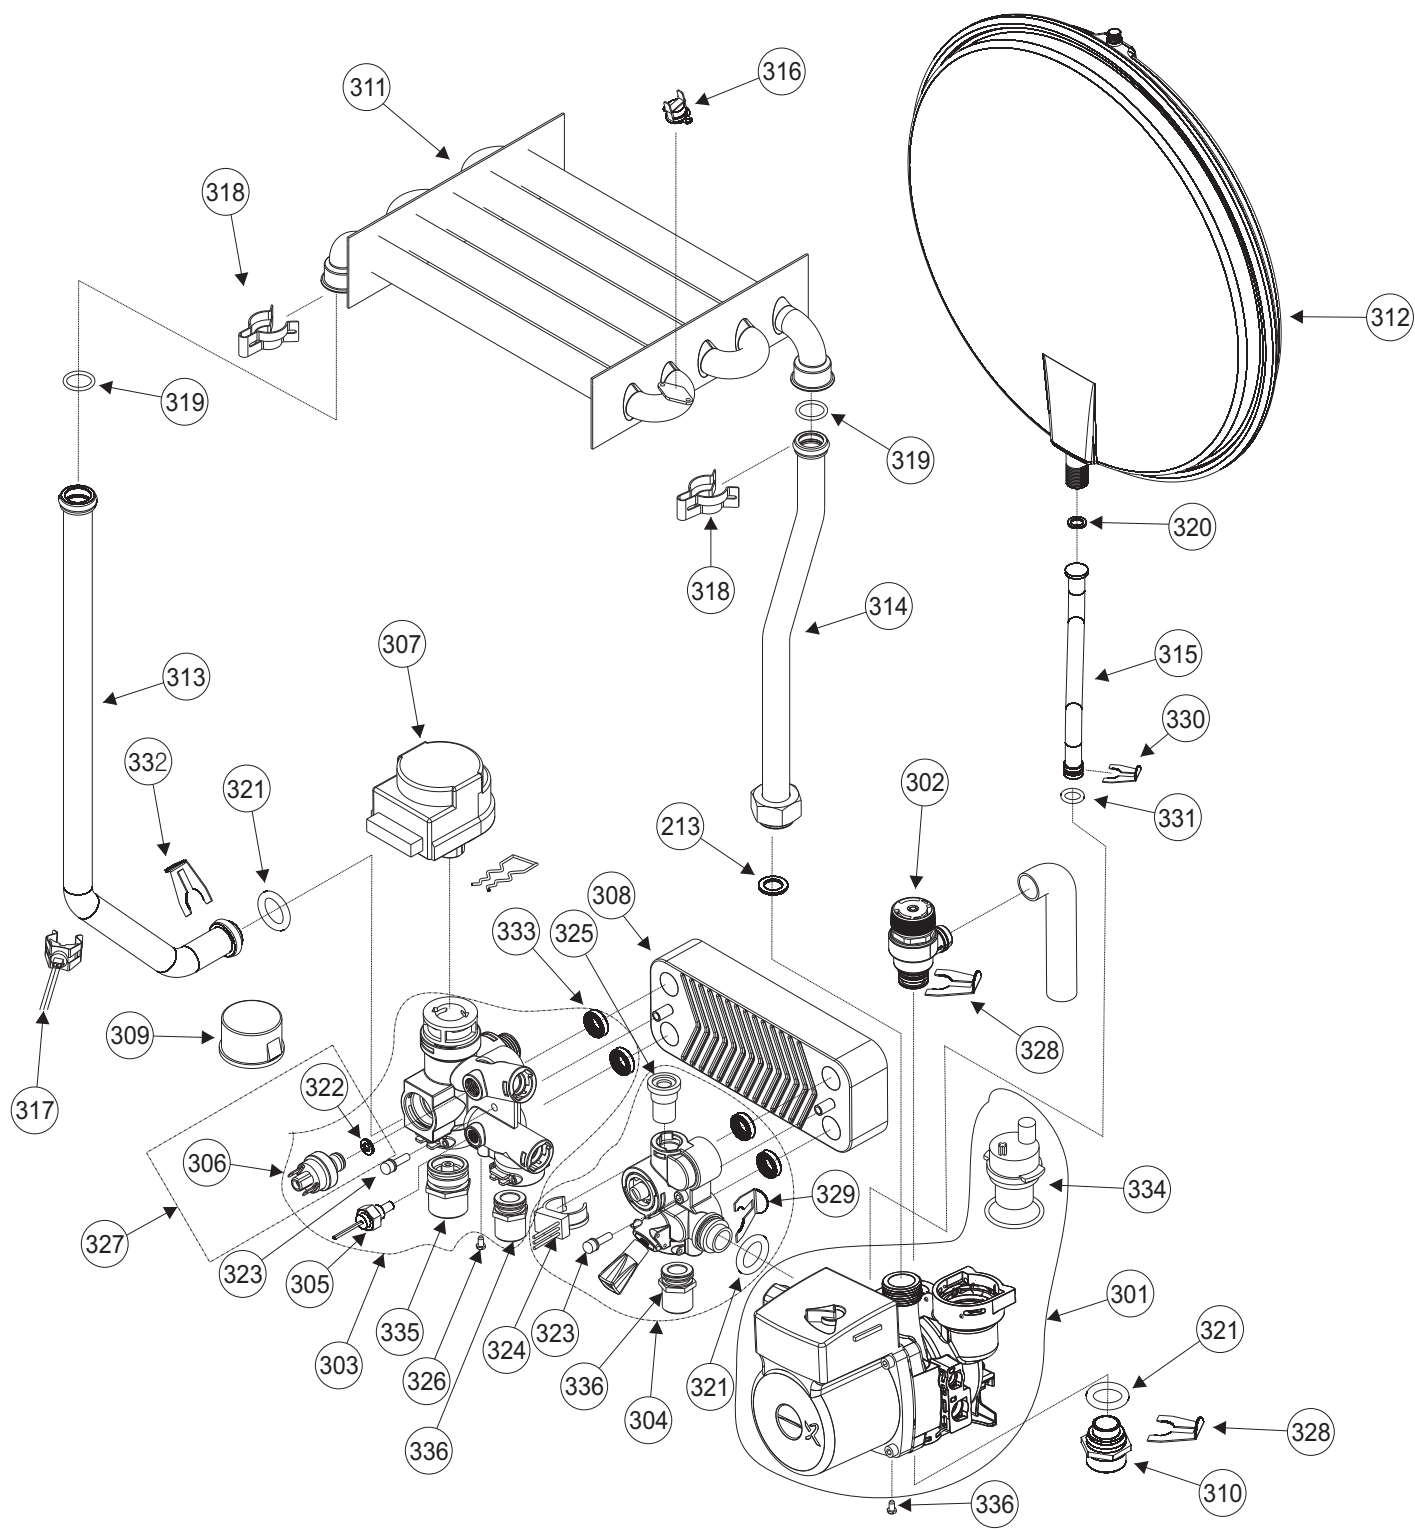

Номер	Код	Наименование	Применимые модели
206	53090531	Передняя теплоизоляционная панель	E10-25
	3090591	Передняя теплоизоляционная панель	E30-35
207	53090532	Задняя теплоизоляционная панель	E10-25
	3090592	Задняя теплоизоляционная панель	E30-35
208	52020544	Электроды розжига и ионизации	E
209	52020545	Горелка (9EA)	E10
	52020546	Горелка (11EA)	E12-25
	2020641	Горелка (13EA)	E30~35
210	52030346	Газовый клапан	E

Номер	Код	Наименование	Применимые модели
301	52050242	Циркуляционный насос	E
302	52060601	Предохранительный клапан	E
303	52060595	Блок выпуска ГВС	E
304	52060596	Блок подачи холодной воды (8L)	E10
	52060597	Блок подачи холодной воды (10L)	E12-25
	2060763	Блок подачи холодной воды (12L)	E30
	2060764	Блок подачи холодной воды (14L)	E35
305	53131034	Датчик температуры ГВС	E
306	52060600	Датчик давления воды	E
307	52050244	Сервопривод трехходового клапана	E

Номер	Код	Наименование	Применимые модели
308	52060598	Теплообменник ГВС (10fin)	E10
	52060599	Теплообменник ГВС (12fin)	E12-25
	2060761	Теплообменник ГВС (14fin)	E30
	2060762	Теплообменник ГВС (16fin)	E35
309	52082120	Манометр	E
310	3030316	Ниппель контура обратки ОВ	E
311	52070808	Теплообменник основной (медь)	E10
	52070809	Теплообменник основной (медь)	E12-25
312	2070813	Теплообменник основной (медь)	E30-35
	52070807	Расширительный бак	E
313	52091495	Трубка соединительная контура подачи ОВ	E10-25
	2091598	Трубка соединительная контура подачи ОВ	E30-35

Номер	Код	Наименование	Применимые модели
314	52091496	Трубка соединительная контура обратки ОВ	E10-25
	2091596	Трубка соединительная контура обратки ОВ	E30-35
315	52091497	Трубка расширительного бака	E
316	2080390	Датчик перегрева	A, E
317	3131150	Датчик температуры ОВ	E
318	53012239	Зажим-фиксатор	E
	53012253	Комплект зажим-фиксатор (100 шт.)	E
319	53080465	Уплотнительное кольцо P17.2X2.8	E
	53080479	Комплект колец P17.2X2.8 (100шт.)	