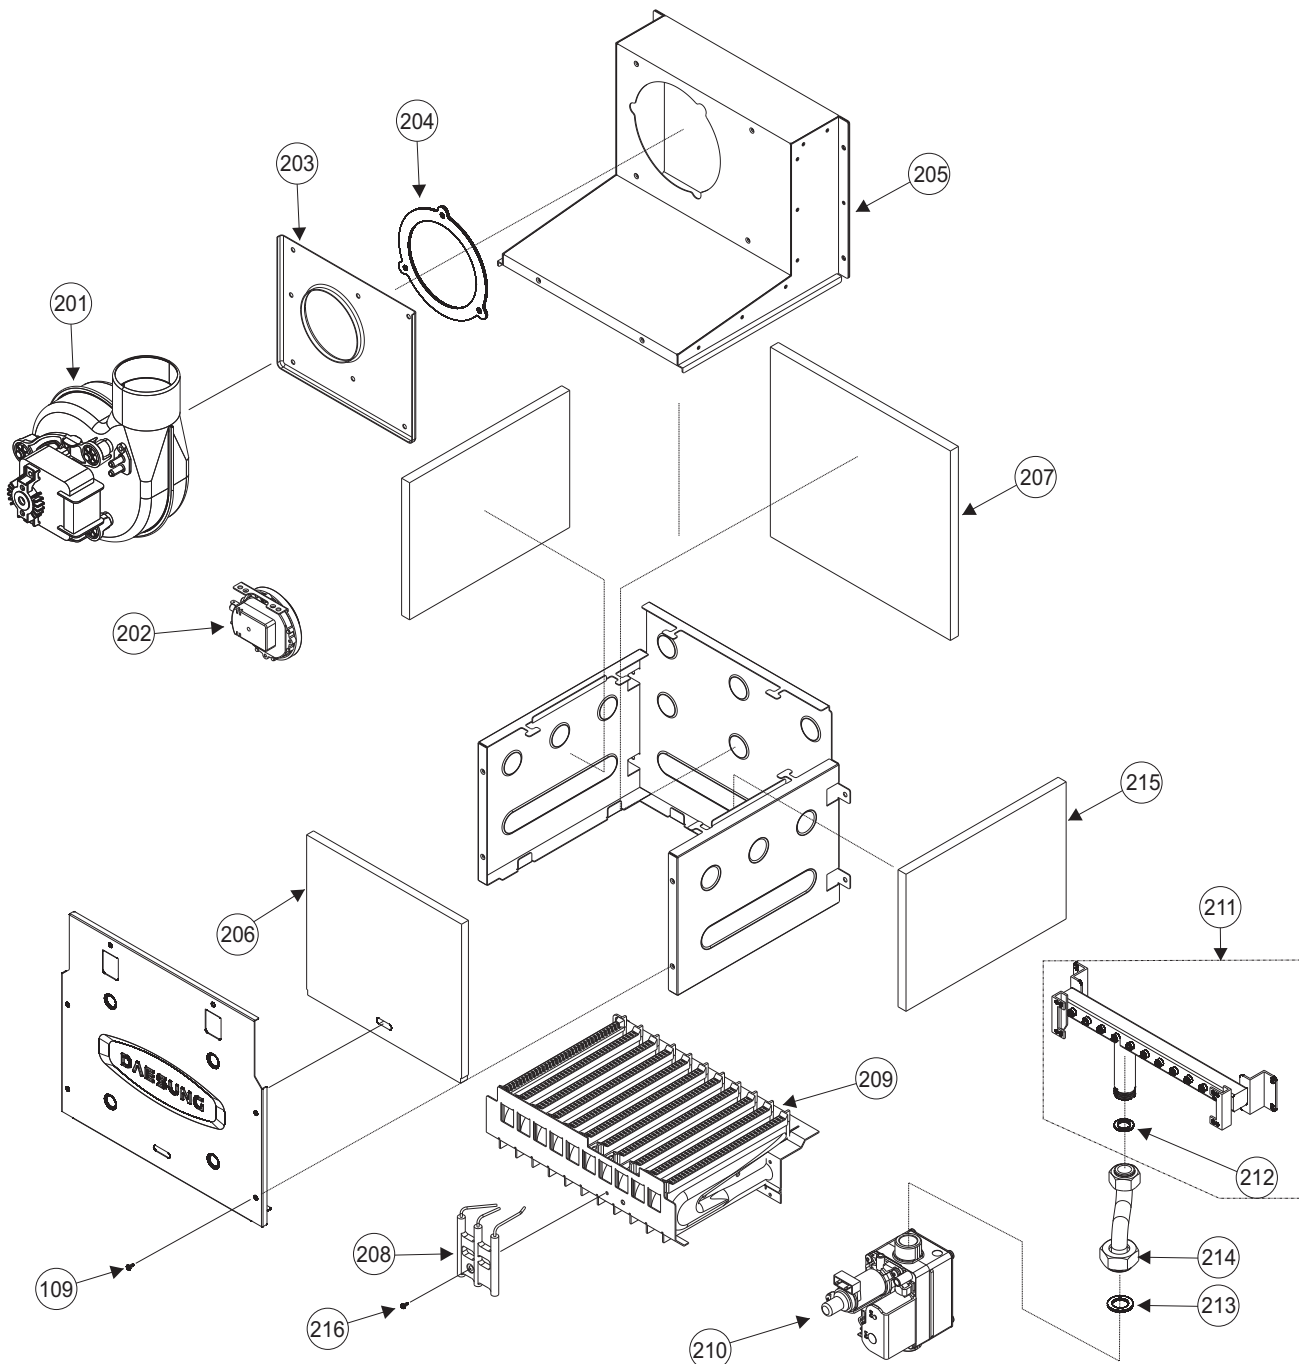

Номер	Код	Наименование	Применимые модели
211	2020547S	Коллектор с форсунками NG (nozzle 9)	E10
	2020548S	Коллектор с форсунками NG (nozzle 11)	E12-25
	2020639S	Коллектор с форсунками NG (nozzle 13)	E30-35
	2020549S	Коллектор с форсунками LP (nozzle 9)	E10
	2020550S	Коллектор с форсунками LP (nozzle 11)	E12-25
	2020640S	Коллектор с форсунками LP (nozzle 13)	E30-35
212	3080043	Прокладка 1/2	A16-41, E
	53080474	Прокладка 1/2 (Комплект 100 шт.)	A16-41, E
213	3080176	Прокладка 3/4	E
	53080475	Прокладка 3/4 (Комплект 100 шт.)	E
214	52091494	Газовая труба	E
215	53090533	Боковая теплоизоляционная панель	E
216	3100314	Саморез (4x14)	E