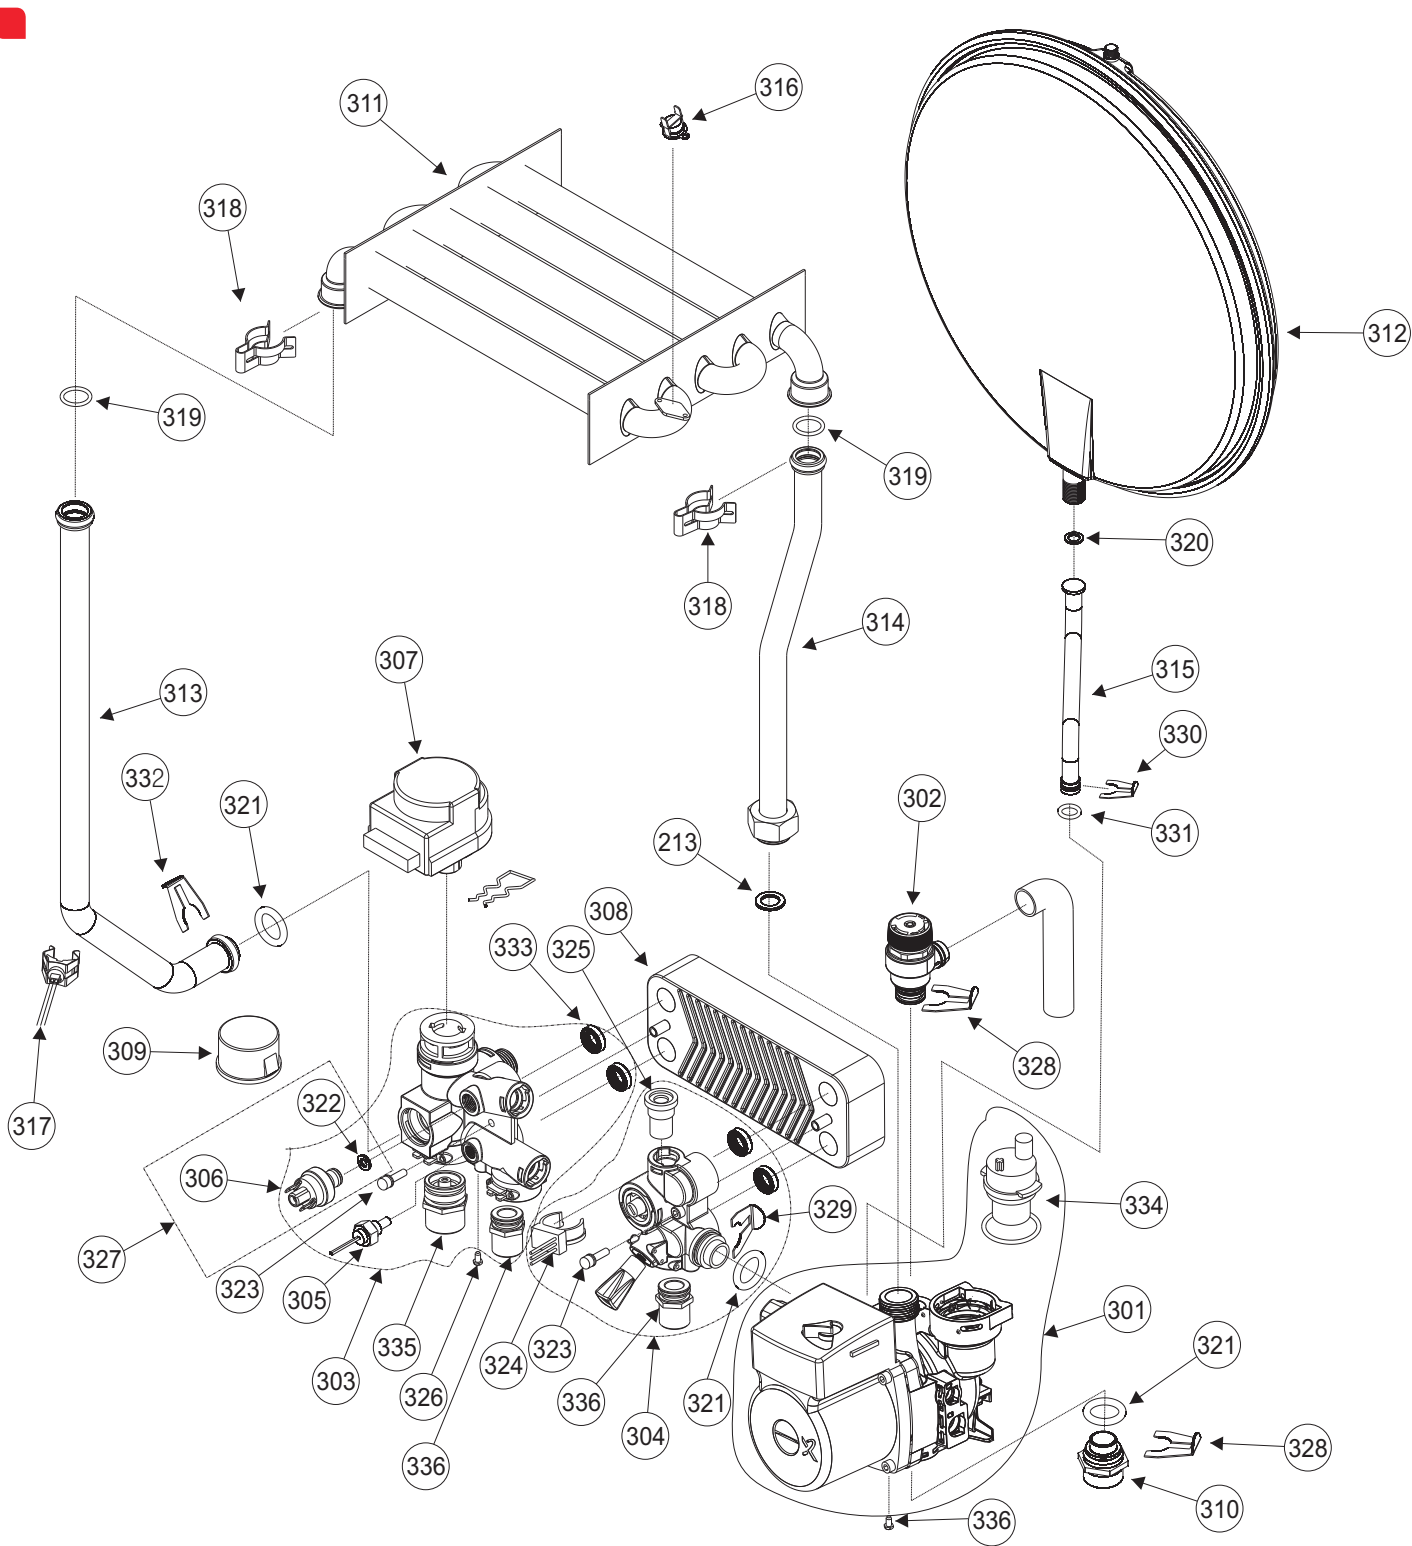

Номер	Код	Наименование	Применимые модели
301	52050242	Циркуляционный насос	E
302	52060601	Предохранительный клапан	E
303	52060595	Блок выпуска ГВС	E
304	52060596	Блок подачи холодной воды (8L)	E10
	52060597	Блок подачи холодной воды (10L)	E12-25
	2060763	Блок подачи холодной воды (12L)	E30
	2060764	Блок подачи холодной воды (14L)	E35
305	53131034	Датчик температуры ГВС	E
306	52060600	Датчик давления воды	E
307	52050244	Сервопривод трехходового клапана	E

Номер	Код	Наименование	Применимые модели
308	52060598	Теплообменник ГВС (10fin)	E10
	52060599	Теплообменник ГВС (12fin)	E12-25
	2060761	Теплообменник ГВС (14fin)	E30
	2060762	Теплообменник ГВС (16fin)	E35
309	52082120	Манометр	E
310	3030316	Ниппель контура обратки ОВ	E
311	52070808	Теплообменник основной (медь)	E10
	52070809	Теплообменник основной (медь)	E12-25
312	2070813	Теплообменник основной (медь)	E30-35
	52070807	Расширительный бак	E
313	52091495	Трубка соединительная контура подачи ОВ	E10-25
	2091598	Трубка соединительная контура подачи ОВ	E30-35