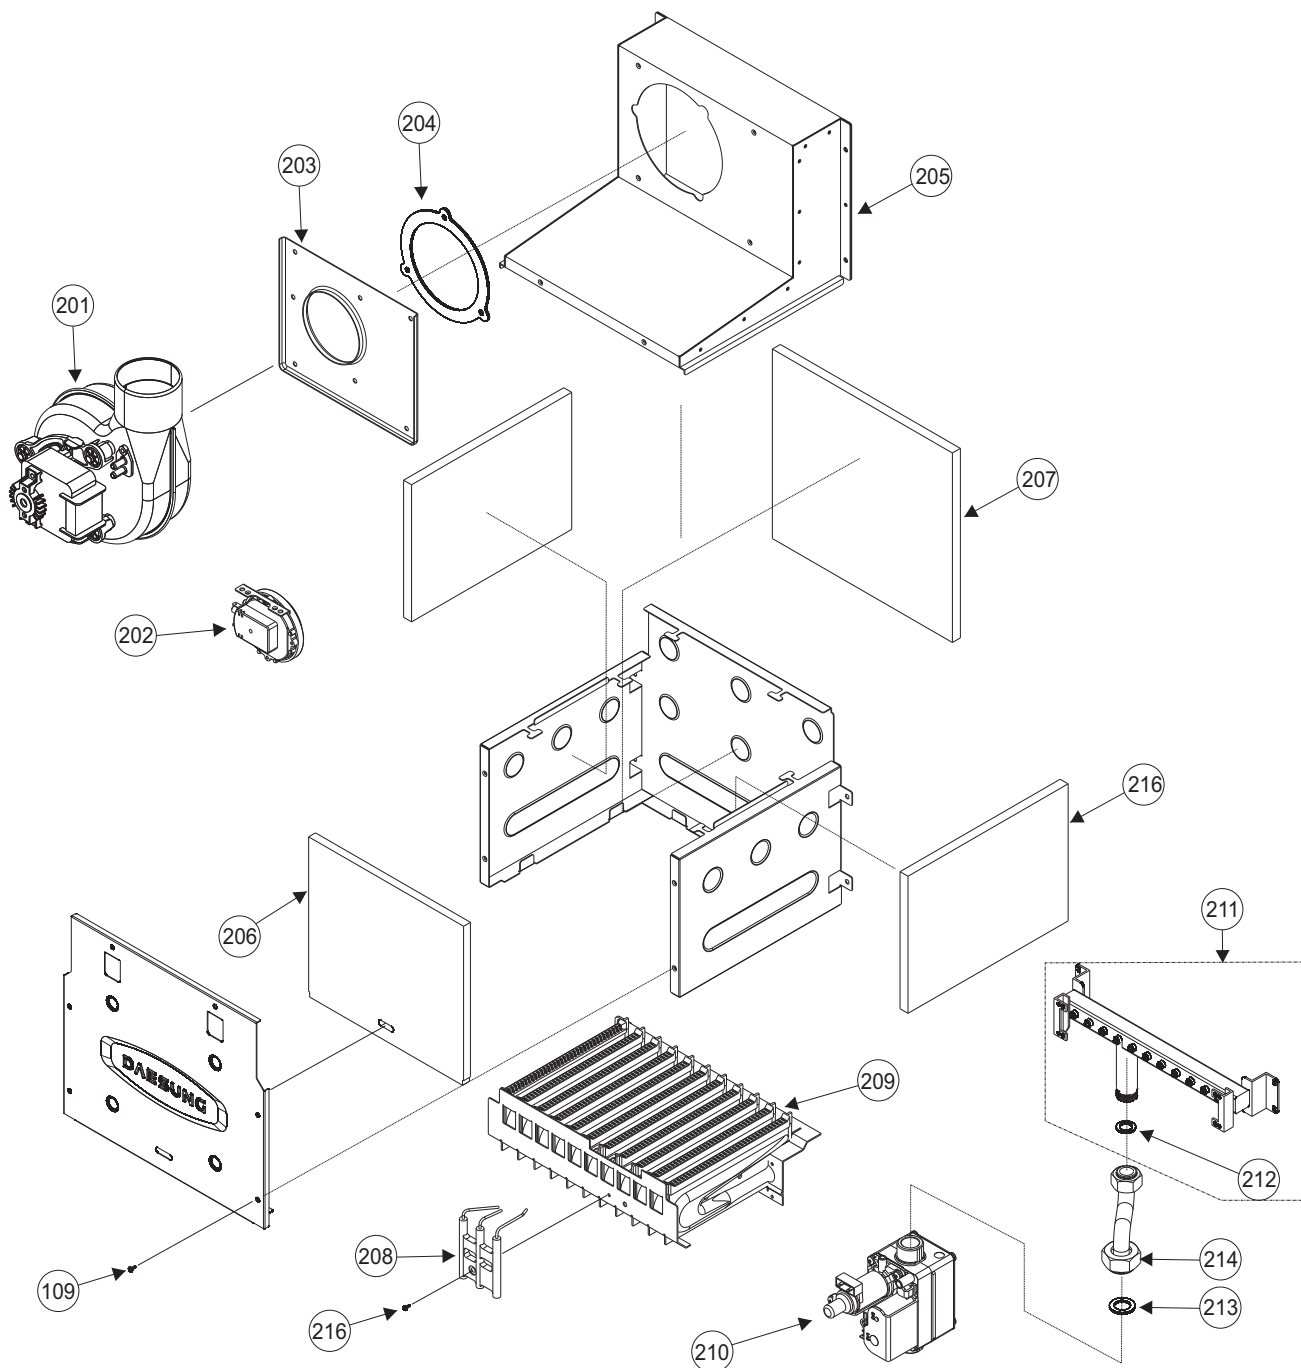

Номер	Код	Наименование	Применимые модели
101	52010711	Крышка корпуса котла	E
102	52082122	Панель управления	E
103	52082121	Блок управления	E
104	3100307	Саморез (M4X7)	E
105	53131035	Жгут проводов	E
106	52070806	Боковая пась котла	E
107	52070807	Расширительный бак	E
108	3100051	Саморез (4X10)	E
109	53012233	Кронштейн крепления расширительного бака	E

Номер	Код	Наименование	Применимые модели
110	53090534	Прокладка адаптера коаксиального дымохода	E
111	3050181	Адаптер коаксиального дымохода	E
112	52110393	Адаптер отдельного дымохода	E
113	3040180	Заглушка воздухозаборного отверстия	E

Номер	Код	Наименование	Применимые модели
201	52100519	Вентилятор	E10-25
	2100531	Вентилятор	E30
	2100527	Вентилятор	E35
202	2100542	Датчик давления воздуха (оп:4)	E10-25, 35
	52100521	Датчик давления воздуха (оп:11)	E30
203	53012235	Кронштейн крепления вентилятора(Ø48)	E10
	53012236	Кронштейн крепления вентилятора(Ø56)	E12-25
	53012237	Кронштейн крепления вентилятора(Ø70)	E30
204	53090535	Прокладка вентилятора	E
205	2130804	Коллектор дымовых газов	E10-25
	2130976	Коллектор дымовых газов	E30
	2131015	Коллектор дымовых газов	E35

Номер	Код	Наименование	Применимые модели
314	52091496	Трубка соединительная контура обратки ОВ	E10-25
	2091596	Трубка соединительная контура обратки ОВ	E30-35
315	52091497	Трубка расширительного бака	E
316	2080390	Датчик перегрева	A, E
317	3131150	Датчик температуры ОВ	E
318	53012239	Зажим-фиксатор	E
	53012253	Комплект зажим-фиксатор (100 шт.)	E
319	53080465	Уплотнительное кольцо P17.2X2.8	E
	53080479	Комплект колец P17.2X2.8 (100шт.)	